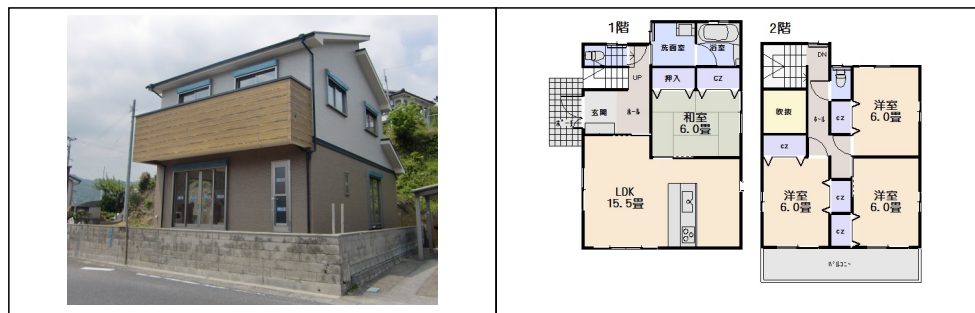

値下げしました！【新築】錦江台1丁目/錦江台小学校まで約300m！！

| | | | |
|------|----------------------------|-----|----|
| 住所 | 鹿児島県鹿児島市錦江台1丁目9534-51 | | |
| 販売価格 | 2,280万円 | 管理費 | なし |
| 他一時金 | - | 駐車場 | - |
| 間取り | 4LDK(和:6、洋:6、6、6、LDK:15.5) | | |

南側の通路に面し陽当り良好！
錦江台小学校まで約300m！最寄りバス停まで徒歩1分！
建築確認番号1160342号 その他、雑種地69㎡

周辺地図

| | | | |
|--------|--------------------|--------|---------|
| ランニング | - | | |
| 物件種目 | 新築一戸建て | 建物構造 | 木造スレート葺 |
| 建物階数 | - / 2階建 | 完成年月 | - |
| 建物面積 | 105.5㎡ | 土地面積 | 201.84㎡ |
| 専有面積 | - | 建ぺい率 | 50% |
| 接道状況 | - | 容積率 | 80% |
| 総区画数 | - | 引渡 | 完成後 |
| セットバック | - | 私道負担面積 | - |
| 都市計画 | 市街化区域 | 国土法届出 | - |
| 用途地域 | 第一種低層住居専用地域 | 土地権利 | 所有権 |
| 地目 | 宅地 | 地勢 | 平坦 |
| 取引態様 | 仲介(別途 仲介手数料が必要) | 現況 | 建築中 |
| 最寄駅 | | | |
| 設備・条件 | | | |
| 備考 | | | |