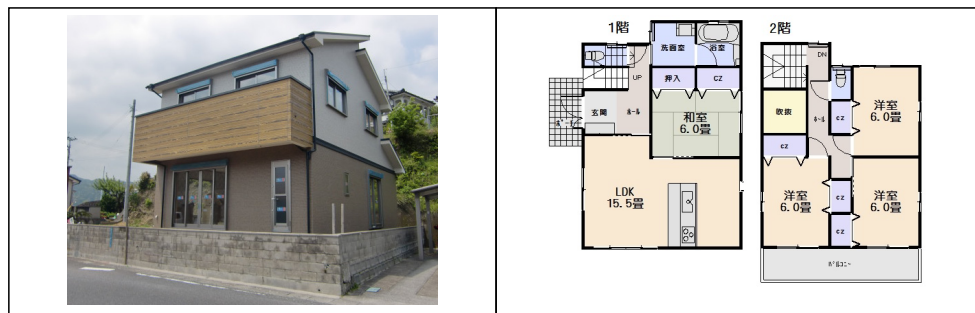

値下げしました！【新築】錦江台1丁目/錦江台小学校まで約300m！！

住所	鹿児島県鹿児島市錦江台1丁目9534-51		
販売価格	2,280万円	管理費	なし
他一時金	-	駐車場	-
間取り	4LDK(和:6、洋:6、6、6、LDK:15.5)		

南側の通路に面し陽当り良好！
 錦江台小学校まで約300m！最寄りバス停まで徒歩1分！
 建築確認番号1160342号 その他、雑種地69㎡

周辺地図

ランニング	-		
物件種目	新築一戸建て	建物構造	木造スレート葺
建物階数	- / 2階建	完成年月	-
建物面積	105.5㎡	土地面積	201.84㎡
専有面積	-	建ぺい率	50%
接道状況	-	容積率	80%
総区画数	-	引渡	完成後
セットバック	-	私道負担面積	-
都市計画	市街化区域	国土法届出	-
用途地域	第一種低層住居専用地域	土地権利	所有権
地目	宅地	地勢	平坦
取引態様	仲介(別途 仲介手数料が必要)	現況	建築中
最寄駅			
設備・条件			
備考			